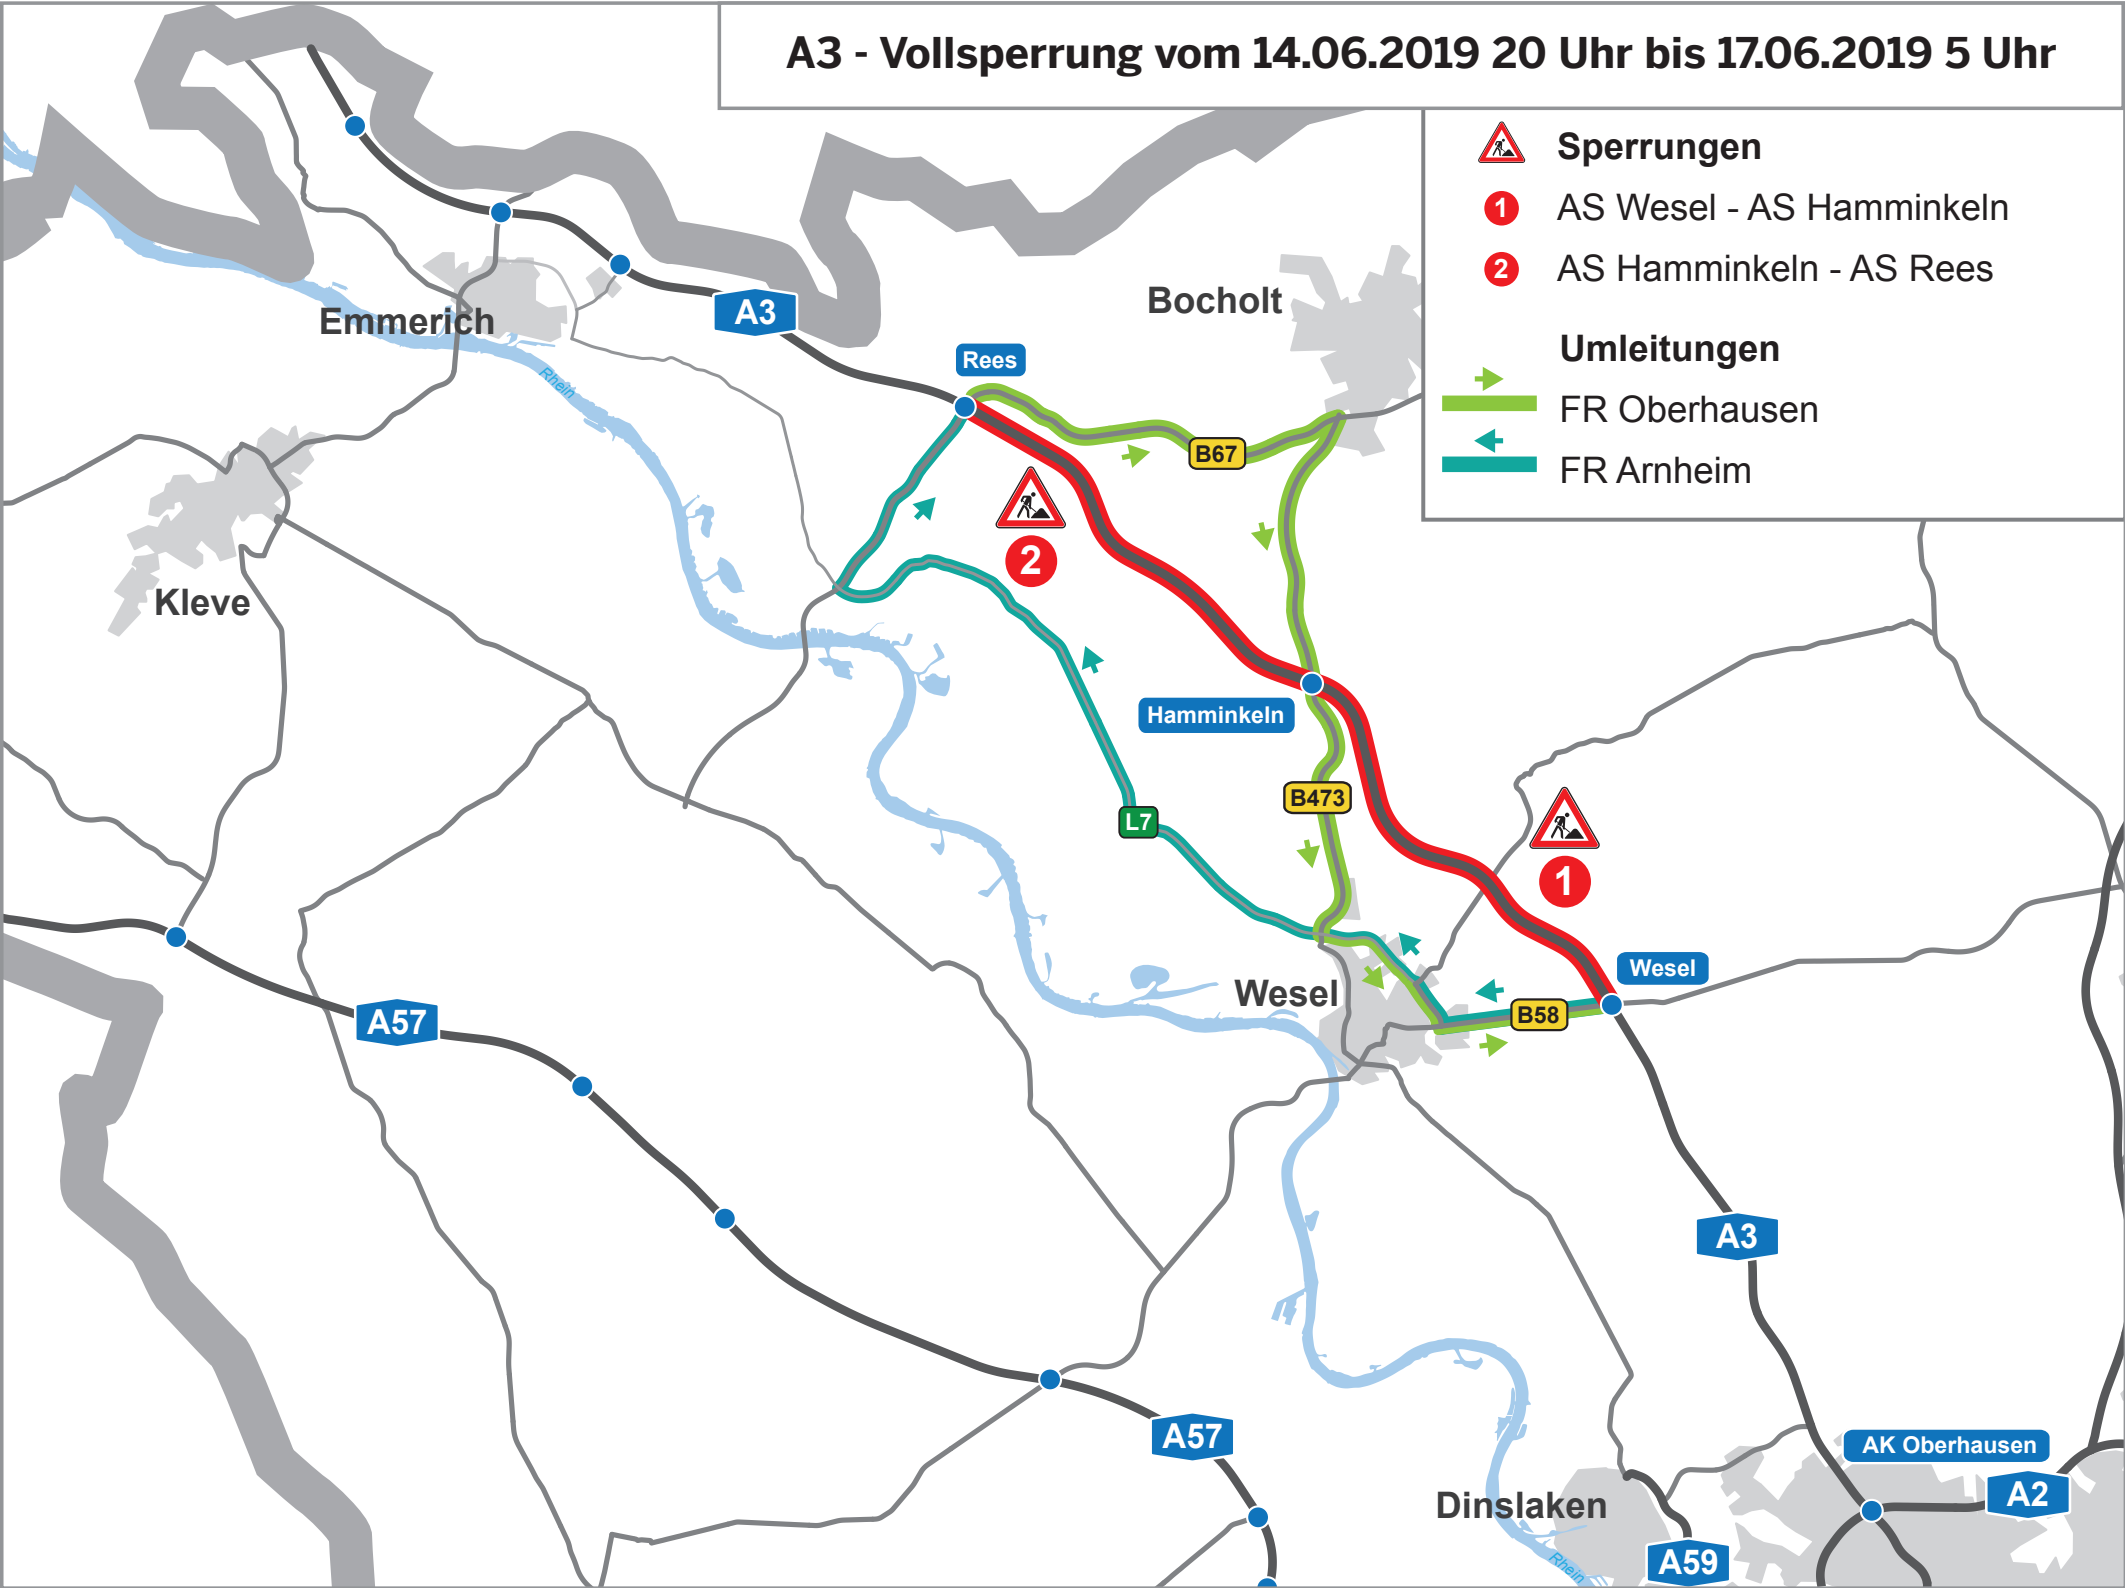

# A3 - Vollsperrung vom 14.06.2019 20 Uhr bis 17.06.2019 5 Uhr

**Sperrungen**

AS Wesel - AS Hamminkeln

AS Hamminkeln - AS Rees

**Umleitungen**

FR Oberhausen

FR Arnheim